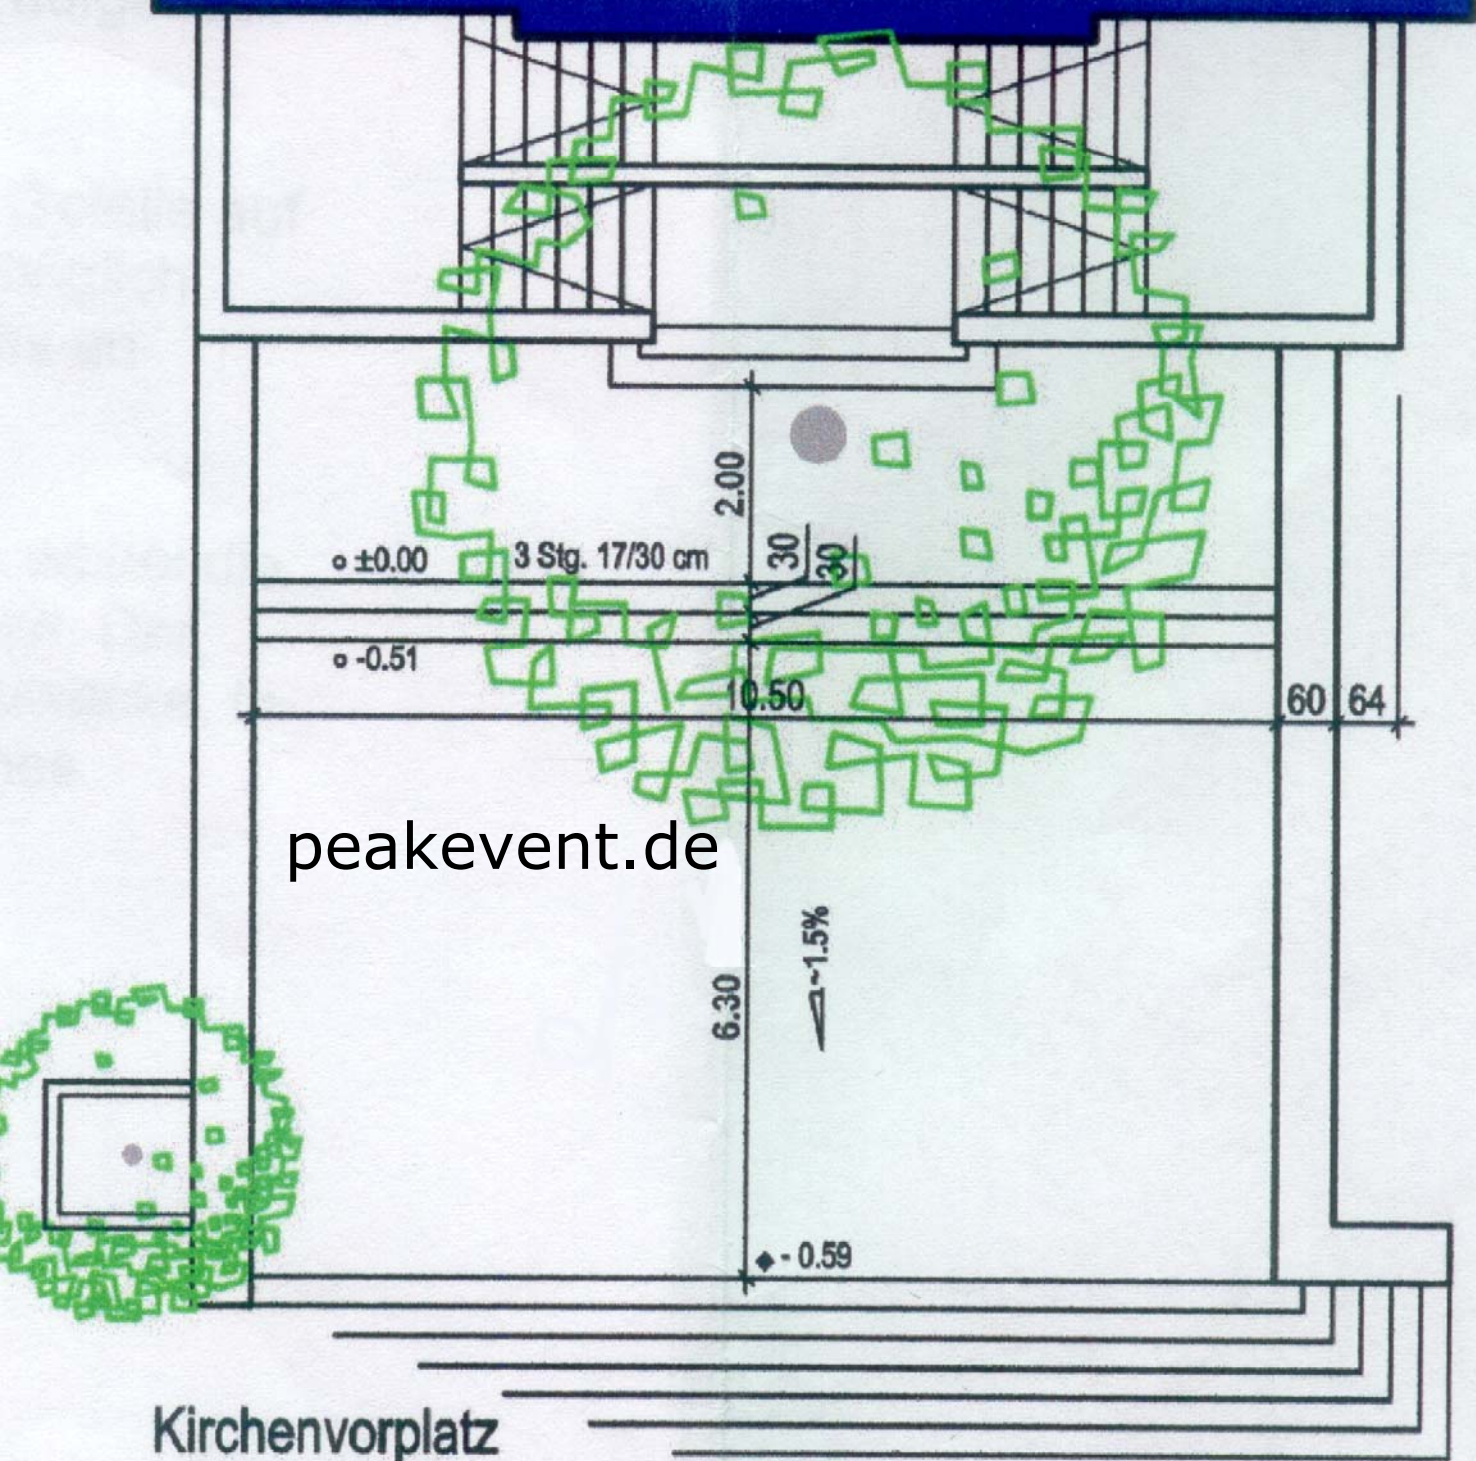

Evangelische Kirche

peakevent.de

Kirchenvorplatz
VORSCHLAG

7 Stg. 17/30 cm