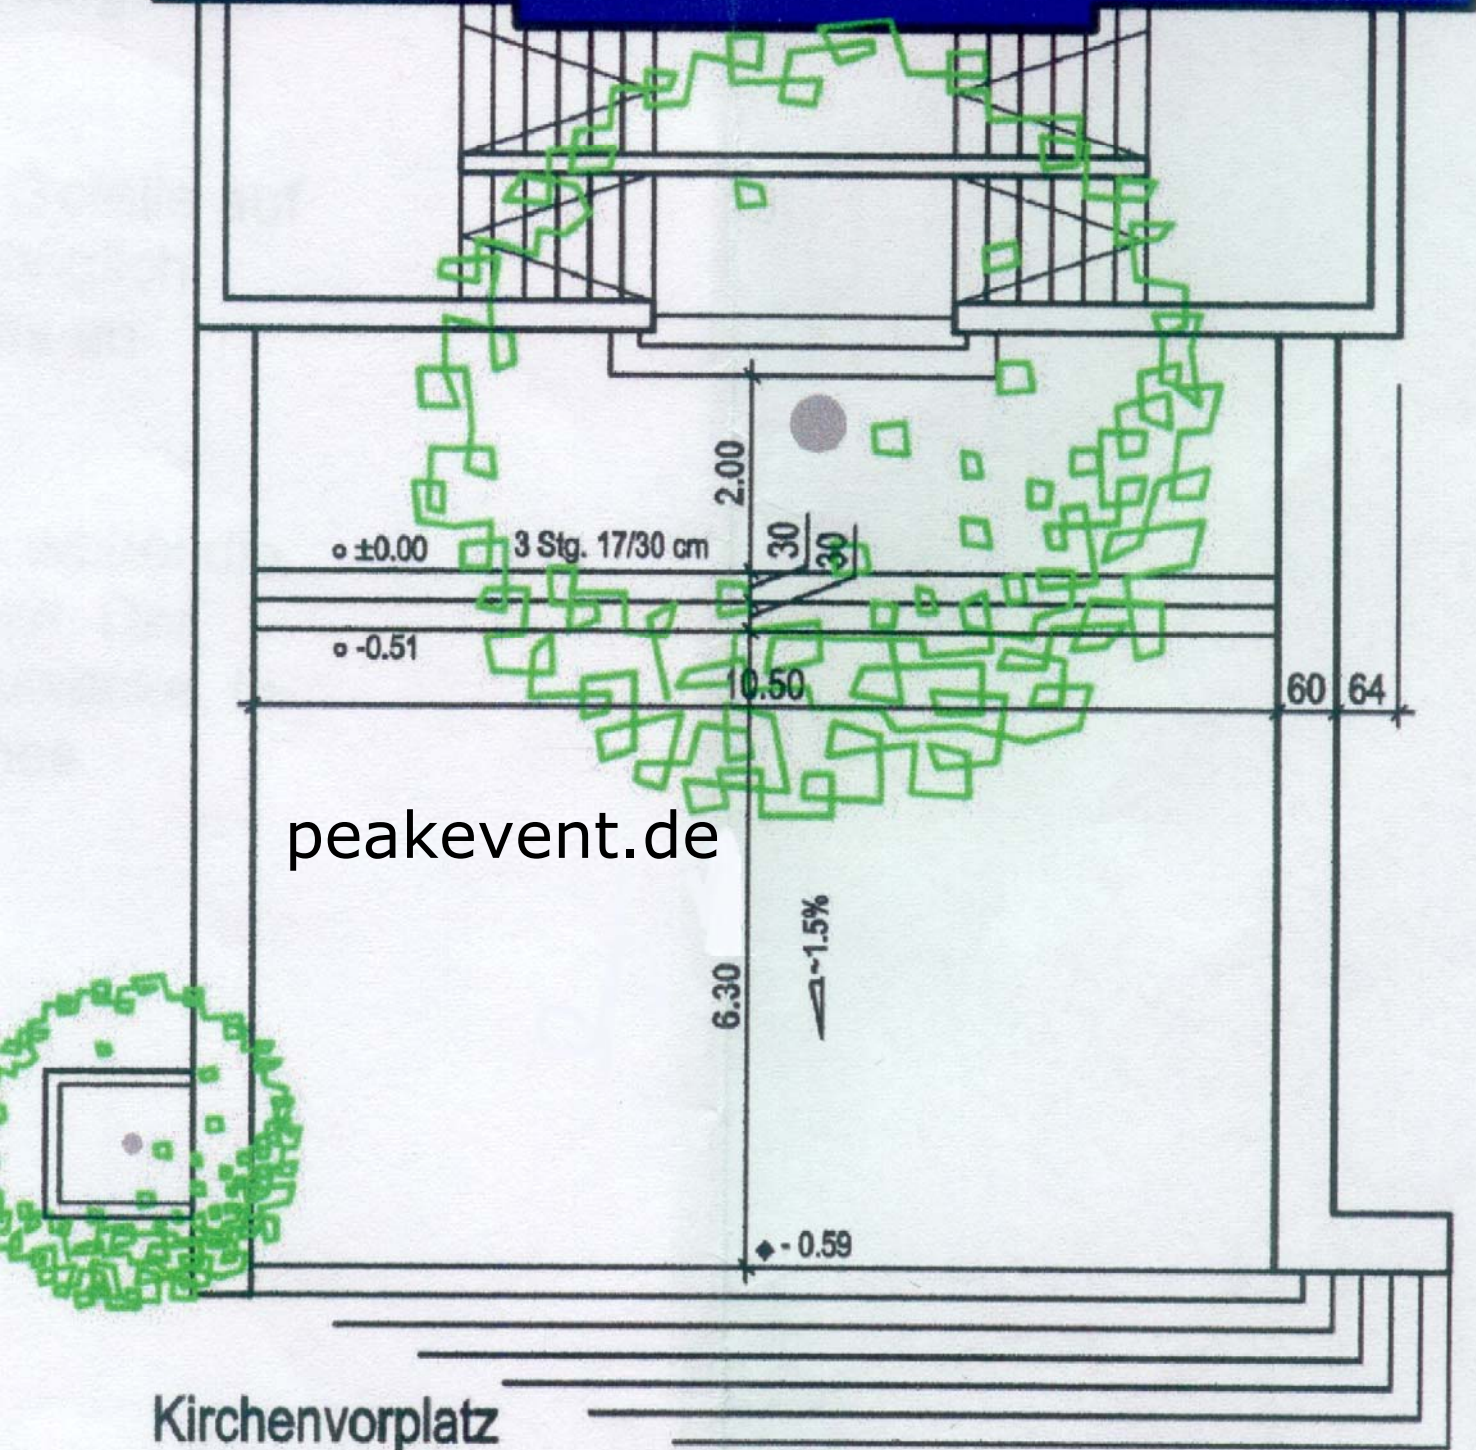

Evangelische Kirche

peakevent.de

Kirchenvorplatz
VORSCHLAG

$\diamond -1.78$

7 Stg. 17/30 cm